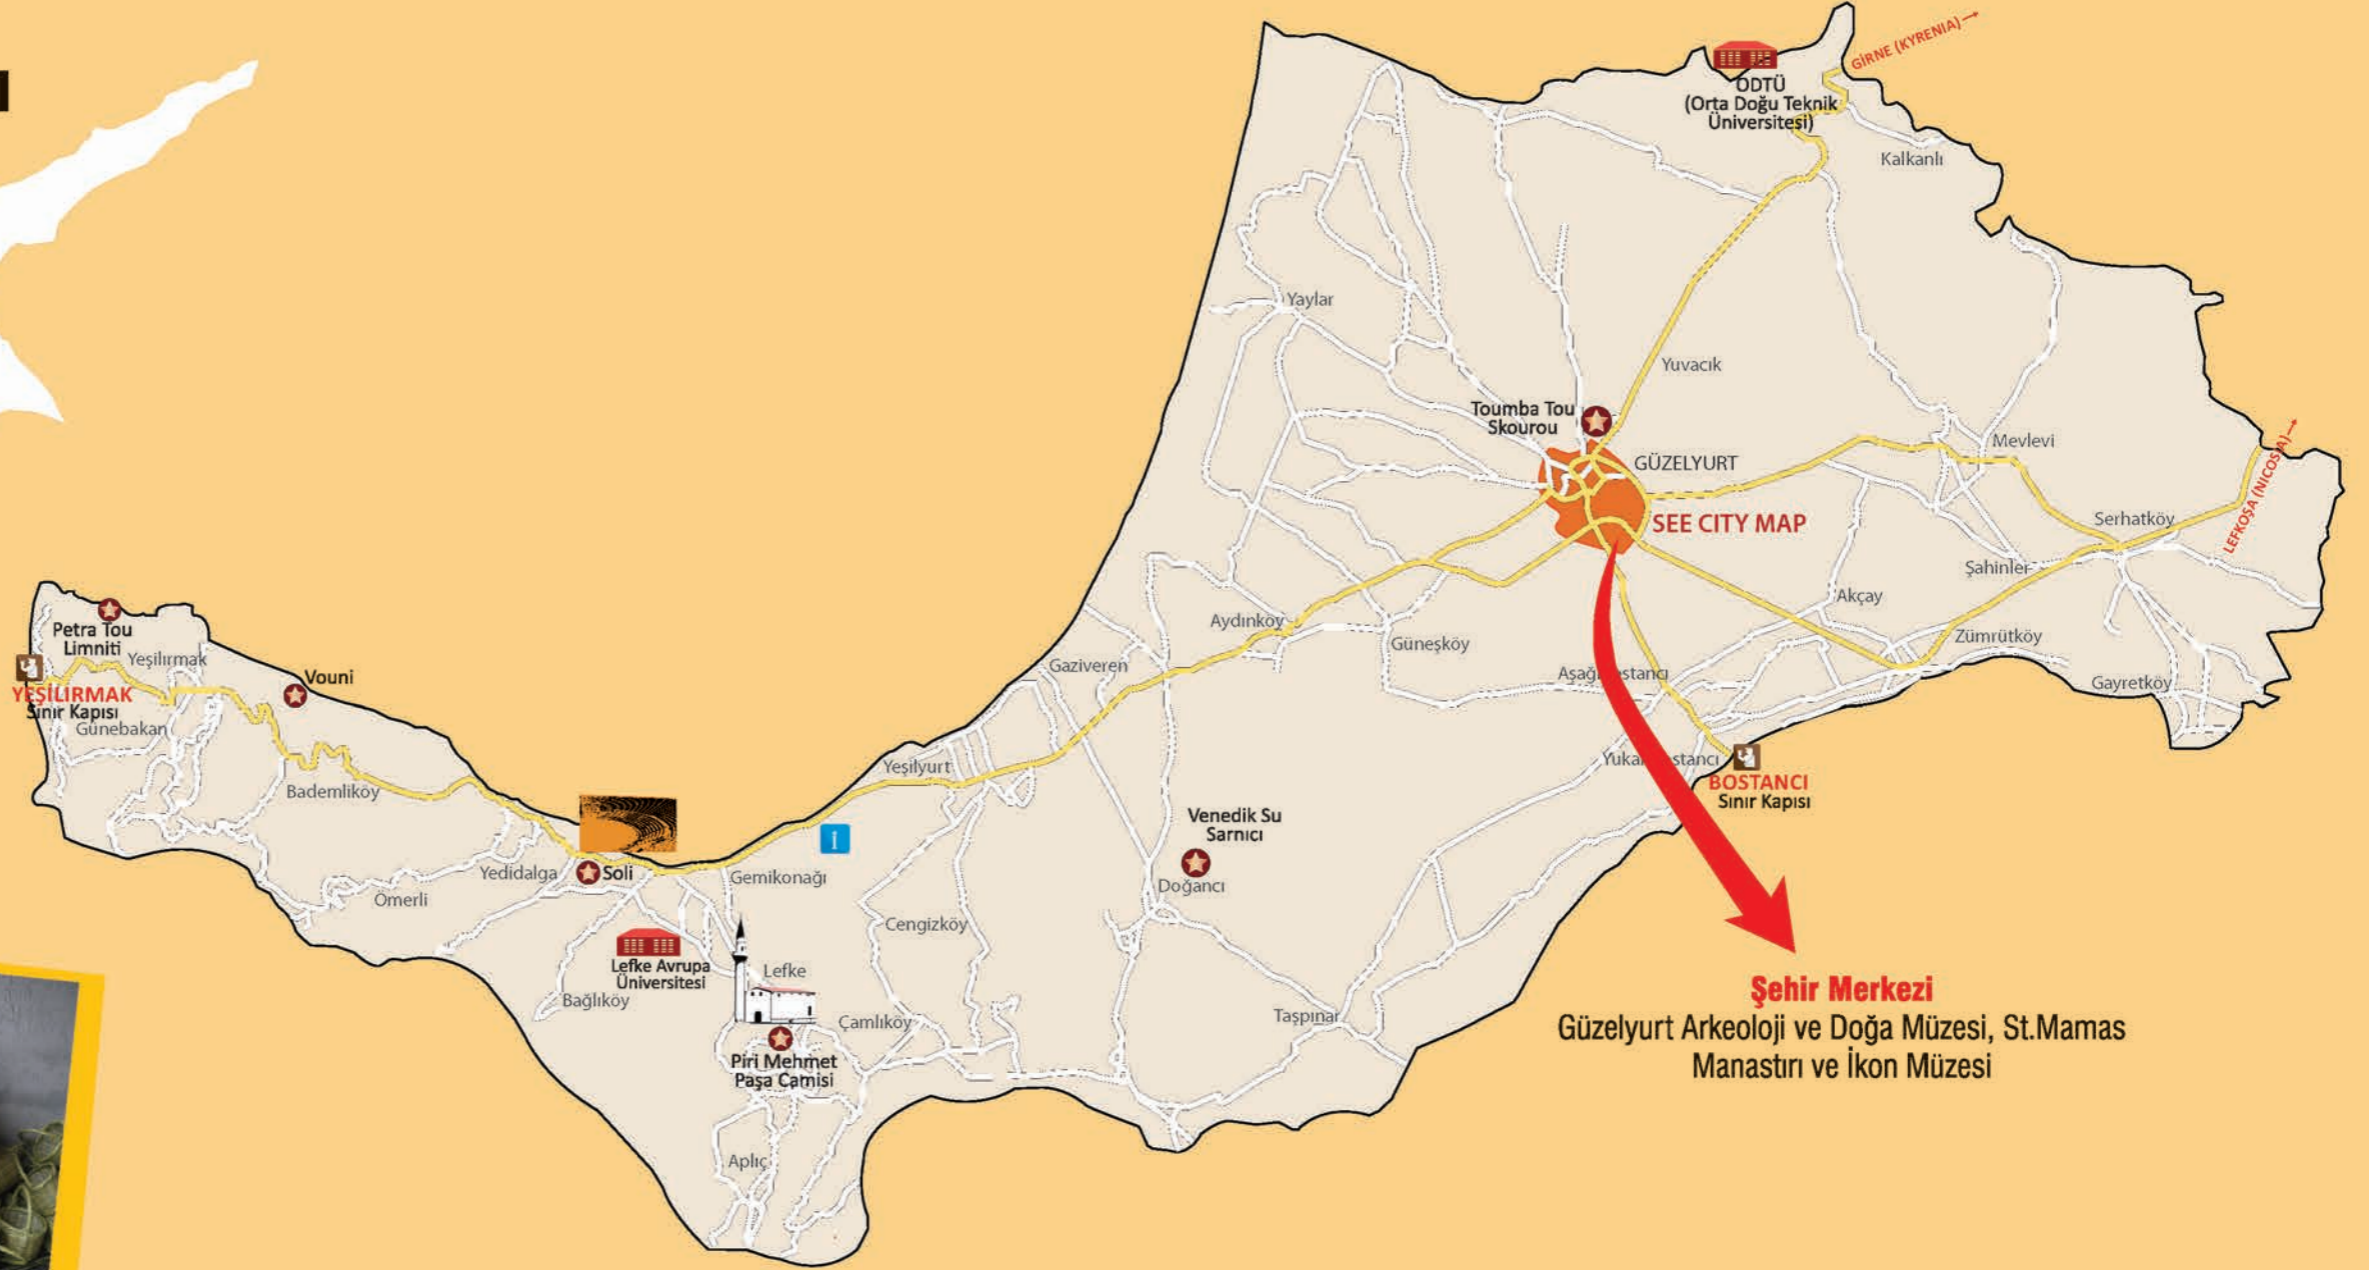

Güzelyurt İlçe Haritası

Şehir Merkezi
Güzelyurt Arkeoloji ve Doğa Müzesi, St.Mamas
Manastırı ve İkon Müzesi