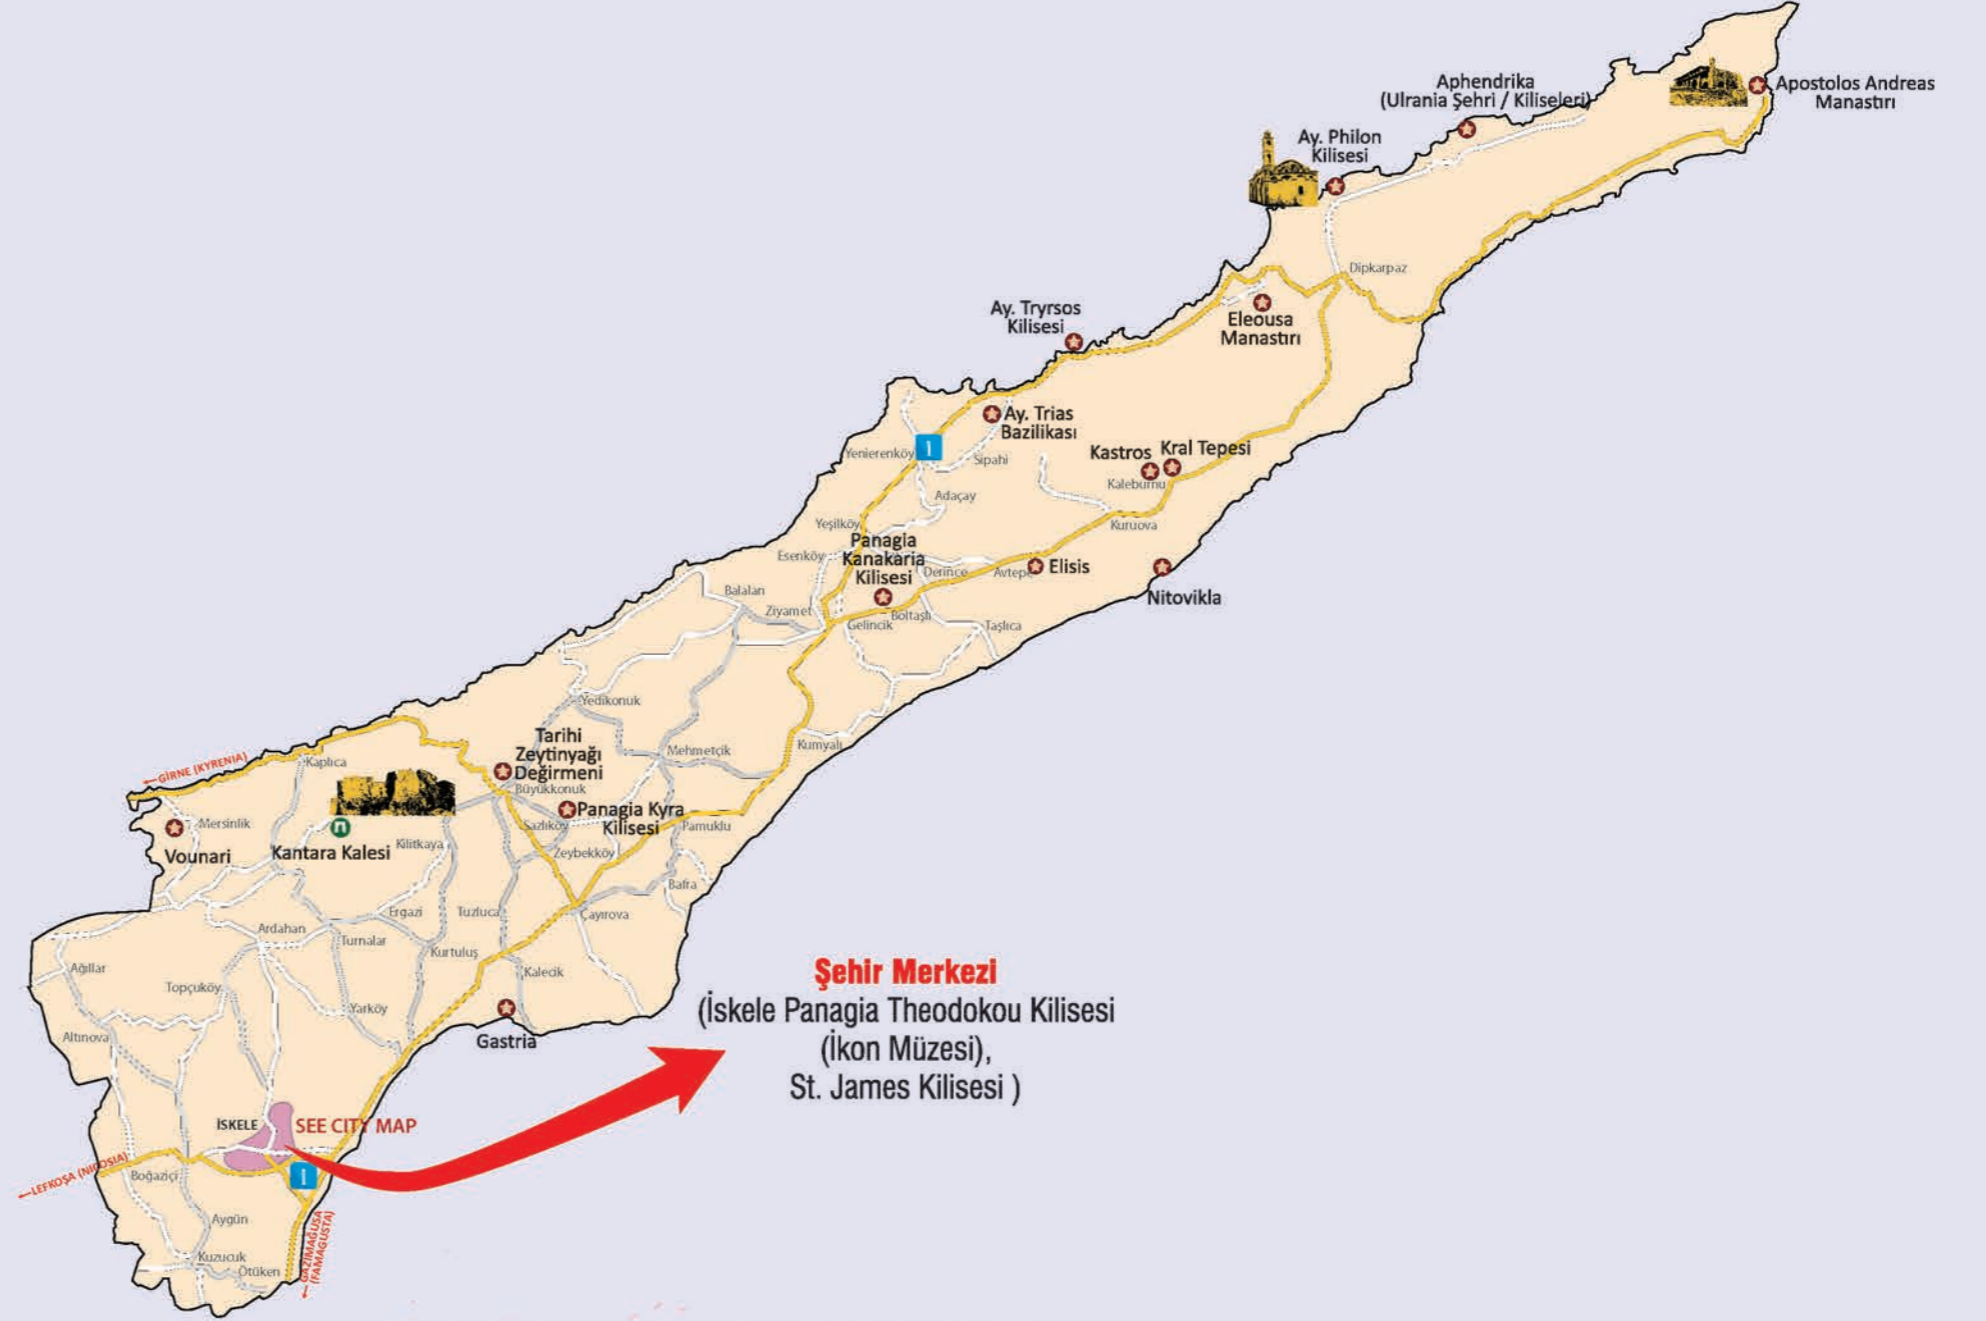

# İskele - Karpaz İlçe Haritası

**Şehir Merkezi**  
(İskele Panagia Theodokou Kilisesi  
(İkon Müzesi),  
St. James Kilisesi )